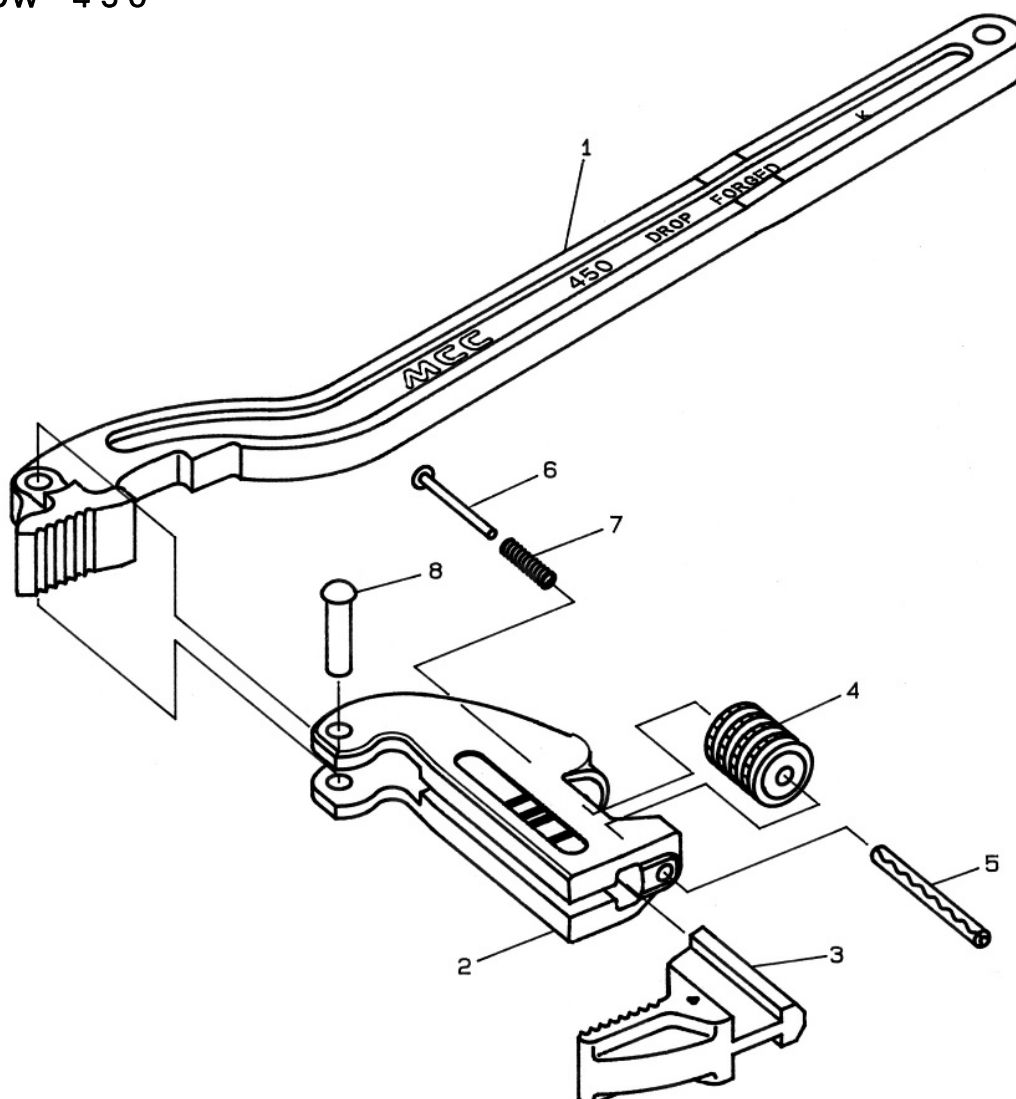

□ コーナーレンチU

品番 : CW-250

CW-300

CW-350

CW-450

CW-250

部品番号	部品名	数量	No.
1122001	本体	1	1
1122002	フレーム	1	2
1122003	上アゴ	1	3
1122004	ウォーム	1	4
1122005	波形スプリングピン	1	5
1122006	ピン	1	6
1122007	ピン押しバネ	1	7
1122008	フレームリベット	1	8

CW-350

部品番号	部品名	数量	No.
1124001	本体	1	1
1124002	フレーム	1	2
1124003	上アゴ	1	3
1124004	ウォーム	1	4
1124005	波形スプリングピン	1	5
1124006	ピン	1	6
1124007	ピン押しバネ	1	7
1124008	フレームリベット	1	8

CW-300

部品番号	部品名	数量	No.
1123001	本体	1	1
1123002	フレーム	1	2
1123003	上アゴ	1	3
1123004	ウォーム	1	4
1123005	波形スプリングピン	1	5
1123006	ピン	1	6
1123007	ピン押しバネ	1	7
1123008	フレームリベット	1	8

CW-450

部品番号	部品名	数量	No.
1125001	本体	1	1
1125002	フレーム	1	2
1125003	上アゴ	1	3
1125004	ウォーム	1	4
1125005	波形スプリングピン	1	5
1125006	ピン	1	6
1125007	ピン押しバネ	1	7
1125008	フレームリベット	1	8