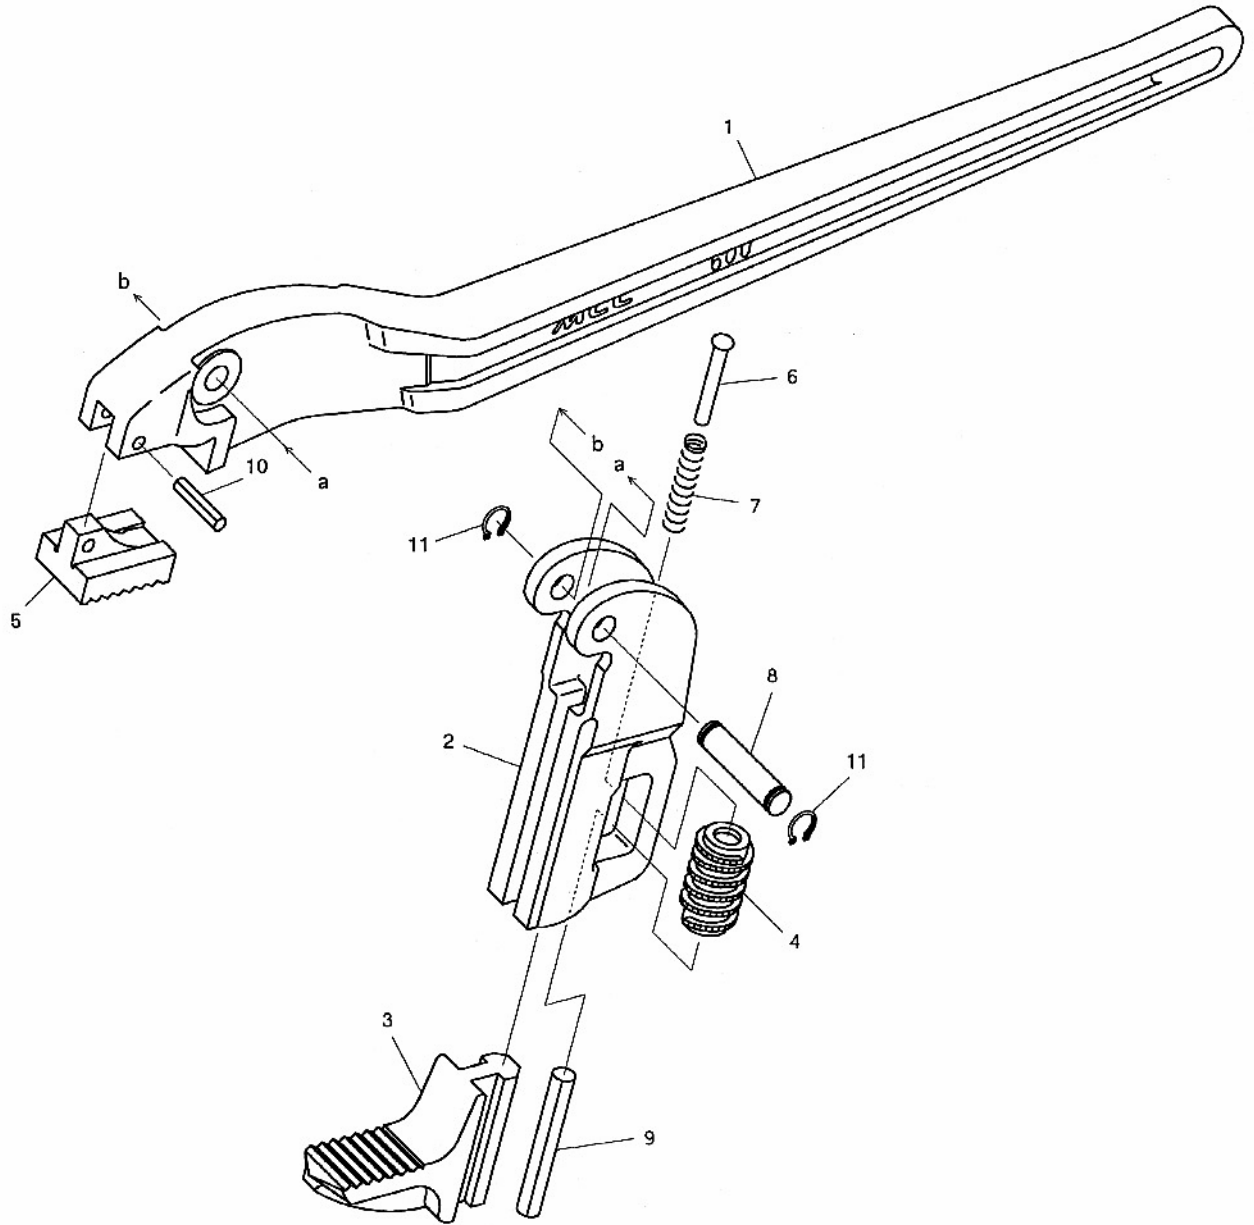

☐ コーナーレンチ アルミ

品番 : CW-AL60

CW-AL90

CW-AL60 (コーナーレンチ アルミ 600)

部品番号	部品名	数量	No.
1120001	本体	1	1
1120002	フレーム	1	2
1120003	上アゴ	1	3
1120004	ウォーム	1	4
1120005	植歯	1	5
1120006	ピン	1	6
1120007	ピン押しバネ	1	7
1120008	フレームピン	1	8
1120009	スプリングピン	10 × 70AW	1 9
1120010	スプリングピン	6 × 30AW	1 10
1120011	軸用C型止メ輪	呼び12	2 11

CW-AL90 (コーナーレンチ アルミ 900)

部品番号	部品名	数量	No.
1121001	本体	1	1
1121002	フレーム	1	2
1121003	上アゴ	1	3
1121004	ウォーム	1	4
1121005	植歯	1	5
1121006	ピン	1	6
1121007	ピン押しバネ	1	7
1121008	フレームピン	1	8
1121009	スプリングピン	13 × 80AW	1 9
1121010	スプリングピン	8 × 32AW	1 10
1121011	軸用C型止メ輪	呼び14	2 11