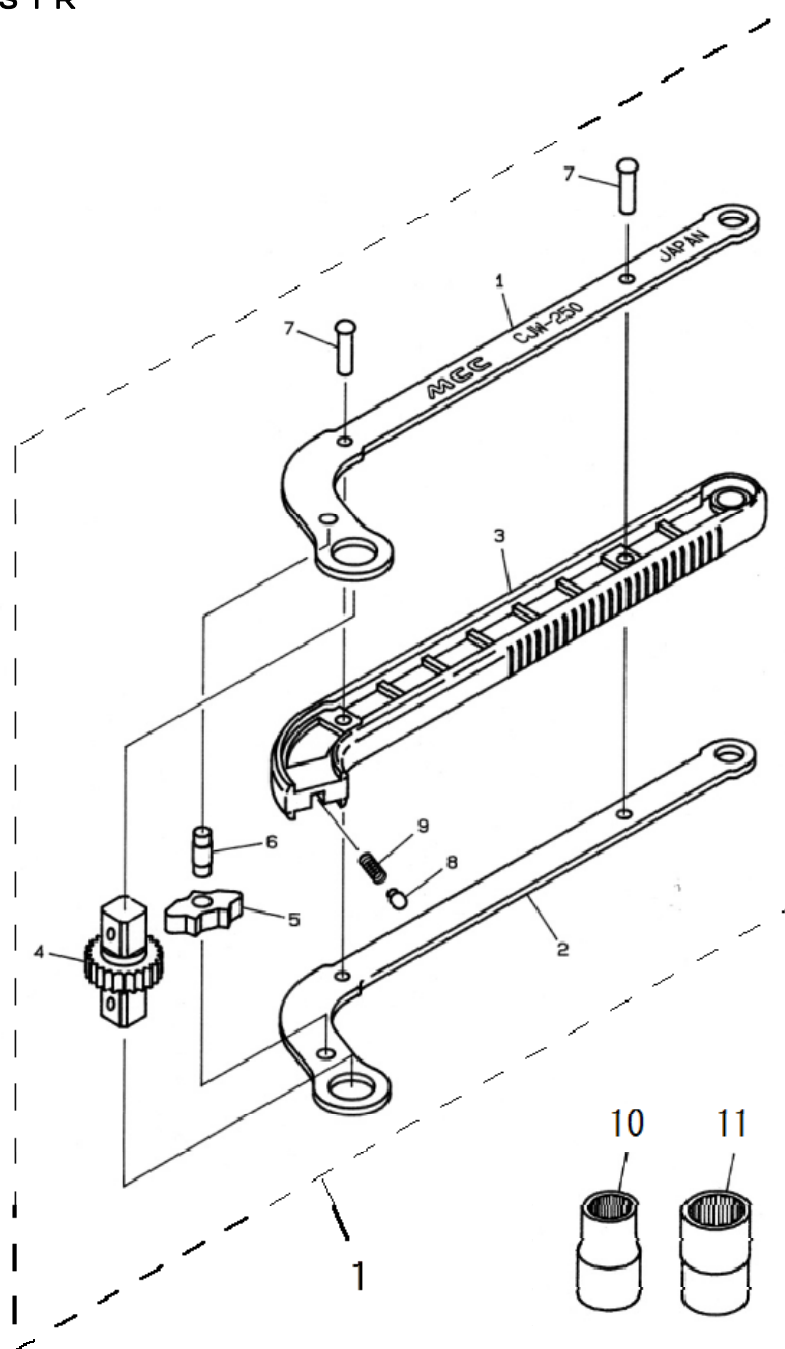

カーブドレンチセット

品番：CJW250STR

CJW250STR(カーブドレンチセット)

部品番号	部品名	数量	No.	
1285901	本体(右)Assy	1	1	
-	本体(左)	1	(2)	
-	ハンドル	1	(3)	
-	角ドライブ	1	(4)	
-	爪	1	(5)	
-	段付きピン	1	(6)	
-	リベット	2	(7)	
-	爪押しピン	1	(8)	
-	圧縮コイルバネ	1	(9)	
1284003	ソケット	13 mm	1	10
1284004	ソケット	17 mm	1	11

※部品番号欄が「-」のものは単体での部品供給はできません。