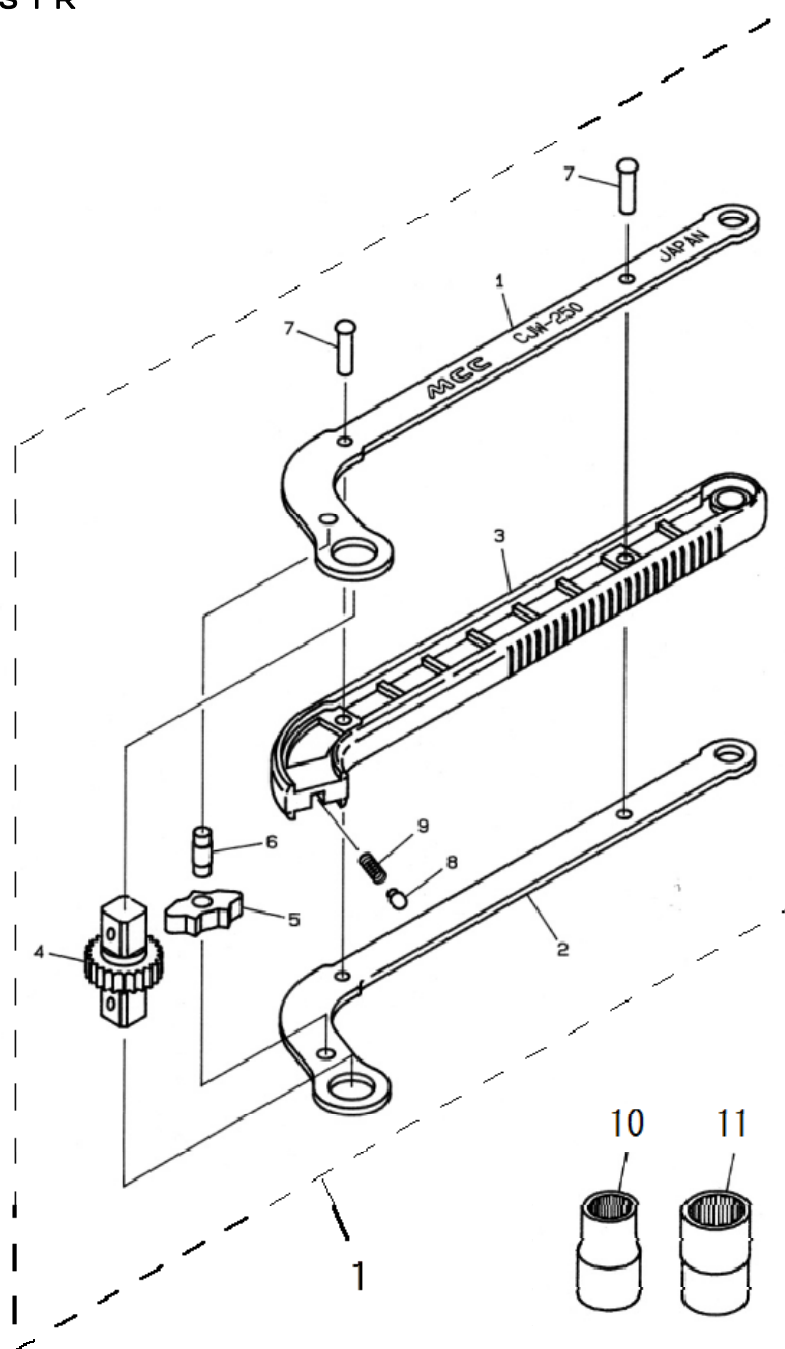

カーブドレンチセット

品番：CJW250STR

CJW250STR(カーブドレンチセット)

部品番号	部品名	数量	No.
1285901	本体(右)Assy	1	1
-	本体(左)	1	(2)
-	ハンドル	1	(3)
-	角ドライブ	1	(4)
-	爪	1	(5)
-	段付きピン	1	(6)
-	リベット	2	(7)
-	爪押しピン	1	(8)
-	圧縮コイルバネ	1	(9)
1284003	ソケット 13 mm	1	10
1284004	ソケット 17 mm	1	11

※部品番号欄が「-」のものは単体での部品供給はできません。