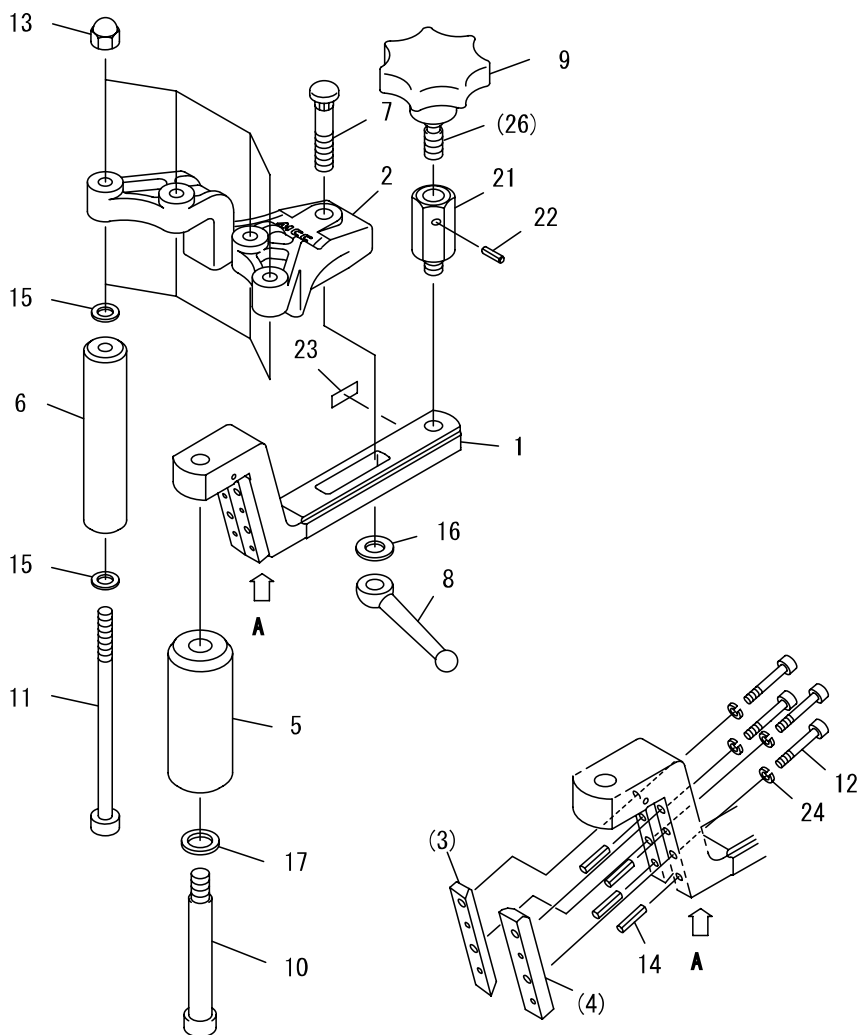

塩ビ管面取り工具 (外面 15°)

品番 : BV-250

BV-250 (塩ビ管面取り工具(外面15°))

部品番号	部品名	数量	No.	
1296001	本体(外面) 赤色	1	1	
1296002	ローラガイド	1	2	
BVE250	バイト	1	(3)	
1296004	バイトガイド	1	(4)	
1296005	ローラ(1)	1	5	
1296006	ローラ(2)	4	6	
1296007	固定ネジ	1	7	
1296008	固定ハンドル	3	8	
1296009	セブプロノブ	1	9	
1296010	六角穴付きショルダボルト	呼13×80 (M10)	1	10
1296011	六角穴付きボルト	M8×140	4	11
1296012	六角穴付きボルト	M4×22	4	12
1296013	キャップ付きナット	M8	4	13
1296014	溝付きピン	D形 φ4×16	4	14
1296015	平座金	呼8 小形	8	15
1296016	平座金	呼10 並形	1	16
1296017	平座金	呼12 小形	1	17
1296021	ノブ取付具		1	21
1296022	スプリングピン	φ4×14AW	1	22
1296023	シール		1	23
1296024	パネ座金	呼4 2号	4	24
-	ノブ用ボルト		1	(26)

※ No. (3) バイトは、単体での部品供給は行っておりません。

※ No. (3) バイトは、替刃(品番: BVE250)をご購入下さい。

※ 替刃(品番: BVE250)は、No.(3) バイト、No.(4) バイトガイドのセットです。

※ No.(26) ノブ用ボルトは、No.9 セブプロノブに含まれます。