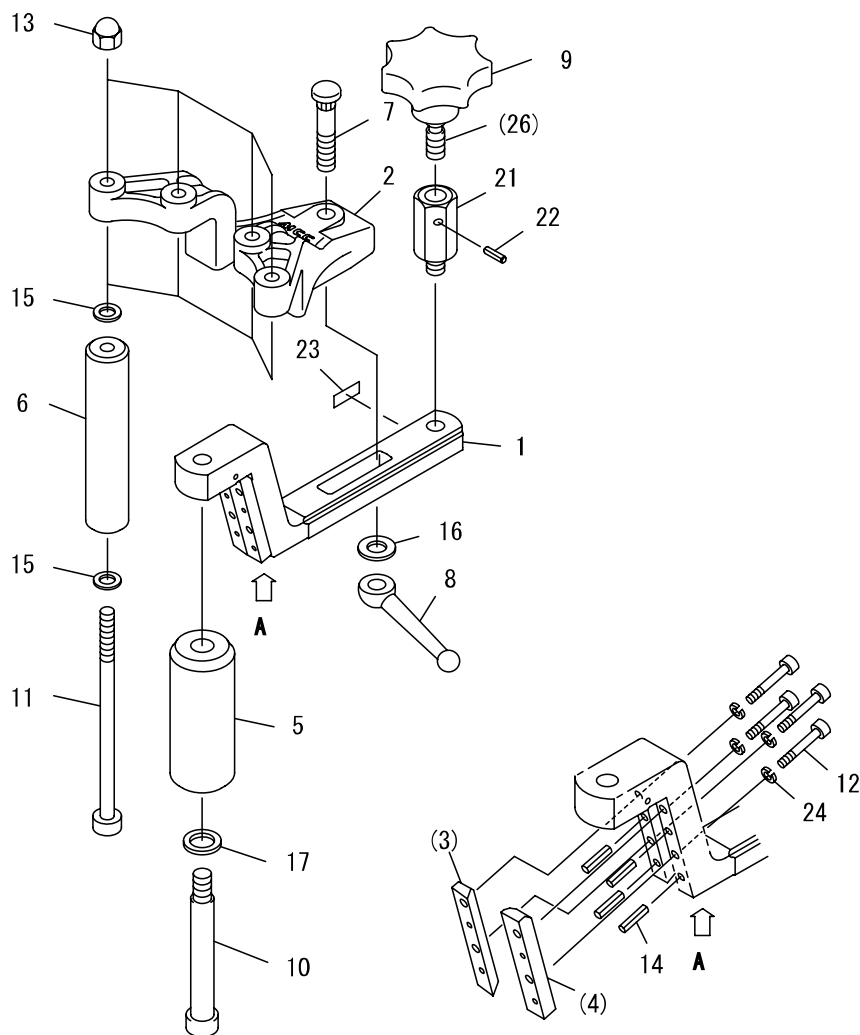

**塩ビ管面取り工具（外面15°）**

品番：BV-250

BV-250（塩ビ管面取り工具（外面15°））

部品番号	部品名	数量	No.
1296001	本体（外面） 赤色	1	1
1296002	ローラガイド	1	2
BVE250	バイト	1	(3)
1296004	バイトガイド	1	(4)
1296005	ローラ（1）	1	5
1296006	ローラ（2）	4	6
1296007	固定ネジ	1	7
1296008	固定ハンドル	3	8
1296009	セブプロノブ	1	9
1296010	六角穴付きショルダボルト 呼13×80（M10）	1	10
1296011	六角穴付きボルト M8×140	4	11
1296012	六角穴付きボルト M4×22	4	12
1296013	キャップ付きナット M8	4	13
1296014	溝付きピン D形 φ4×16	4	14
1296015	平座金 呼8 小形	8	15
1296016	平座金 呼10 並形	1	16
1296017	平座金 呼12 小形	1	17
1296021	ノブ取付具	1	21
1296022	スプリングピン φ4×14AW	1	22
1296023	シール	1	23
1296024	パネ座金 呼4 2号	4	24
—	ノブ用ボルト	1	(26)

※ No. (3) バイトは、単体での部品供給は行っておりません。

※ No. (3) バイトは、替刃（品番：BVE250）をご購入下さい。

※ 替刃（品番：BVE250）は、No.(3) バイト、No.(4) バイトガイド のセットです。

※ No.(26) ノブ用ボルトは、No.9 セブプロノブに含まれます。