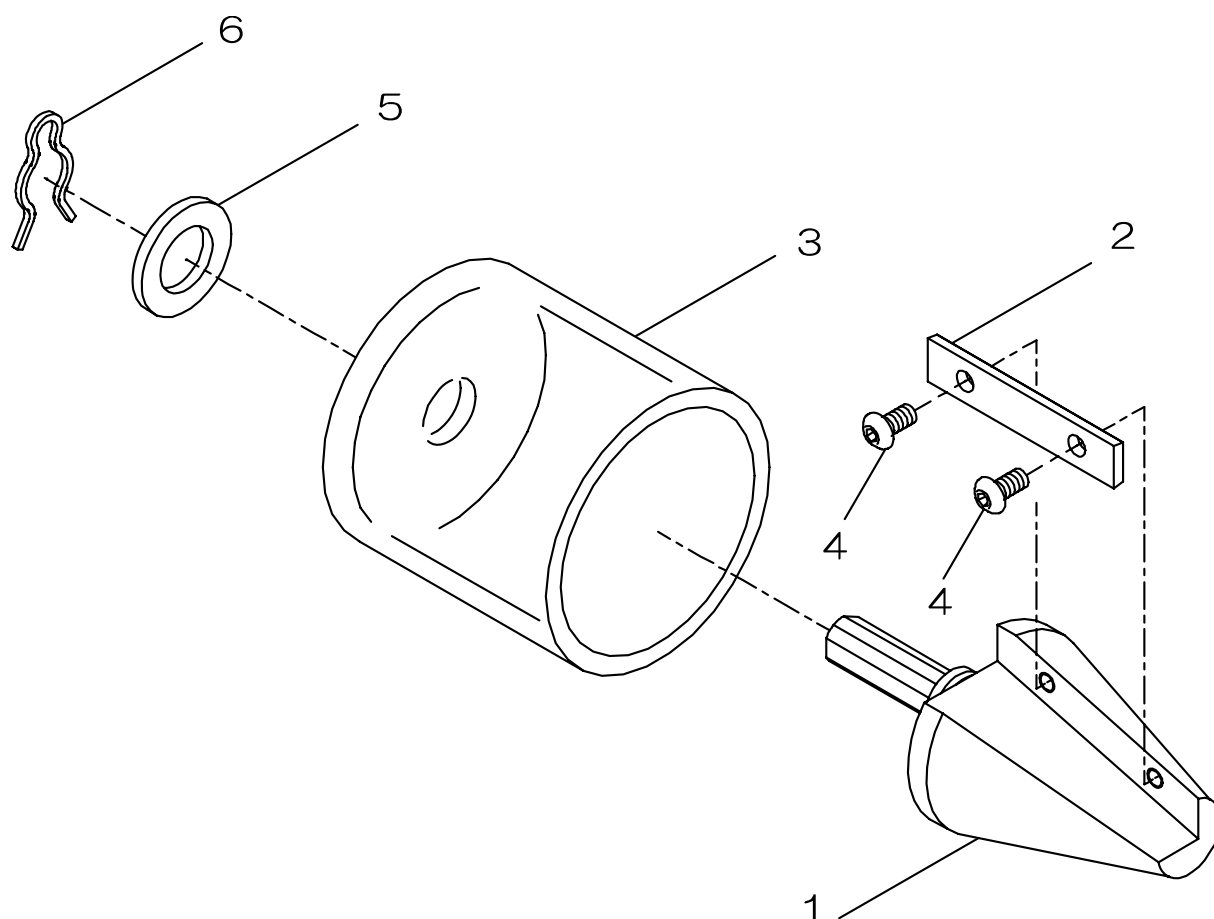

	ステンレスリーマ 30
	ステンレスリーマ 60

品番 : BR-30

BR-60

BR-30 (ステンレスリーマ 30)

部品番号	部品名	数量	No.
1655100	本体	1	1
BRE30	刃	1	2
1655130	切粉カバー	1	3
1623729	六角穴付きボタネボルト	M4 × 6	2
1623730	平座金	呼14 小形	1
1623731	スナップリテーナ	呼14	1

※替刃は、「ステンレスリーマ替刃 30 (BRE30)」をご購入下さい。

BR-60 (ステンレスリーマ 60)

部品番号	部品名	数量	No.
1656100	本体	1	1
BRE60	刃	1	2
1623130	切粉カバー	1	3
1623729	六角穴付きボタネボルト	M4 × 6	2
1623730	平座金	呼14 小形	1
1623731	スナップリテーナ	呼14	1

※替刃は、「ステンレスリーマ替刃 60 (BRE60)」をご購入下さい。