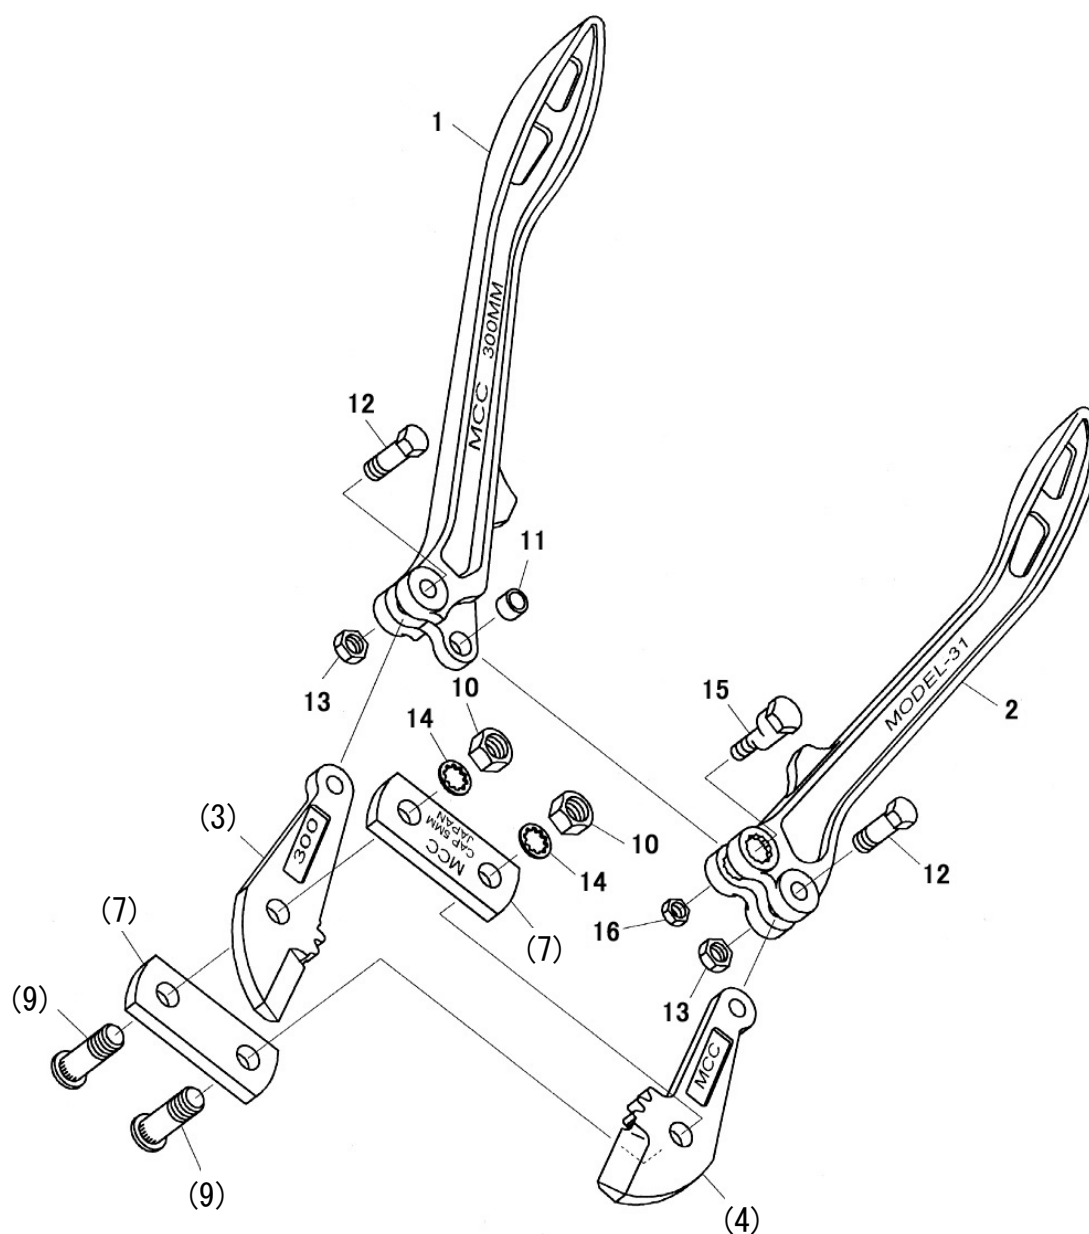

ボルトクリップ

品番：BC-0730

**BC-0730**

部品番号	部品名	数量	No.
1004001	本体(右)	1	1
1004002	本体(左)	1	2
-	刃(右)	1	(3)
-	刃(左)	1	(4)
-	座金上・下	1	(7)
-	特殊ボルト	2	(9)
1004010	六角ナット	2	10
1004011	ブッシュ	1	11
1004012	六角ボルト	2	12
1004013	ロックナット	2	13
1004014	歯付座金	M8用	2
1004015	偏心ボルト	1	15
1004016	リードロックナット	M5 × 0.8	1

※部品番号欄が「-」のものは単体での部品供給はできません。