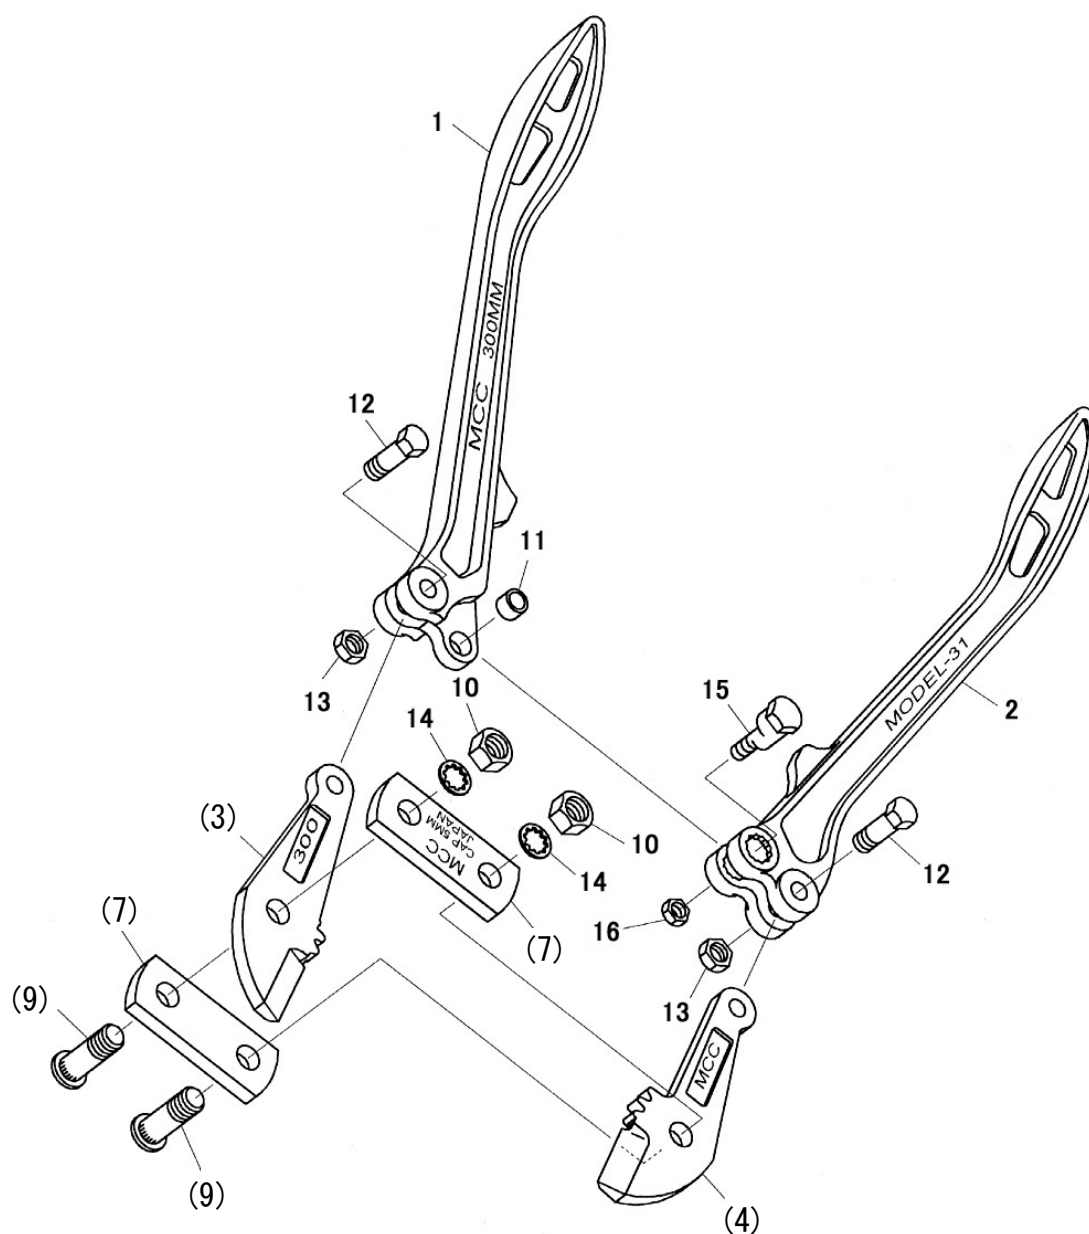

**ボルトクリッパ**

品番：BC-0730

**BC-0730**

部品番号	部品名	数量	No.
1004001	本体(右)	1	1
1004002	本体(左)	1	2
-	刃(右)	1	(3)
-	刃(左)	1	(4)
-	座金上・下	1	(7)
-	特殊ボルト	2	(9)
1004010	六角ナット	2	10
1004011	ブッシュ	1	11
1004012	六角ボルト	2	12
1004013	ロックナット	2	13
1004014	歯付座金	M8用	2
1004015	偏心ボルト	1	15
1004016	リードロックナット	M5 × 0.8	1

※部品番号欄が「-」のものは単体での部品供給はできません。