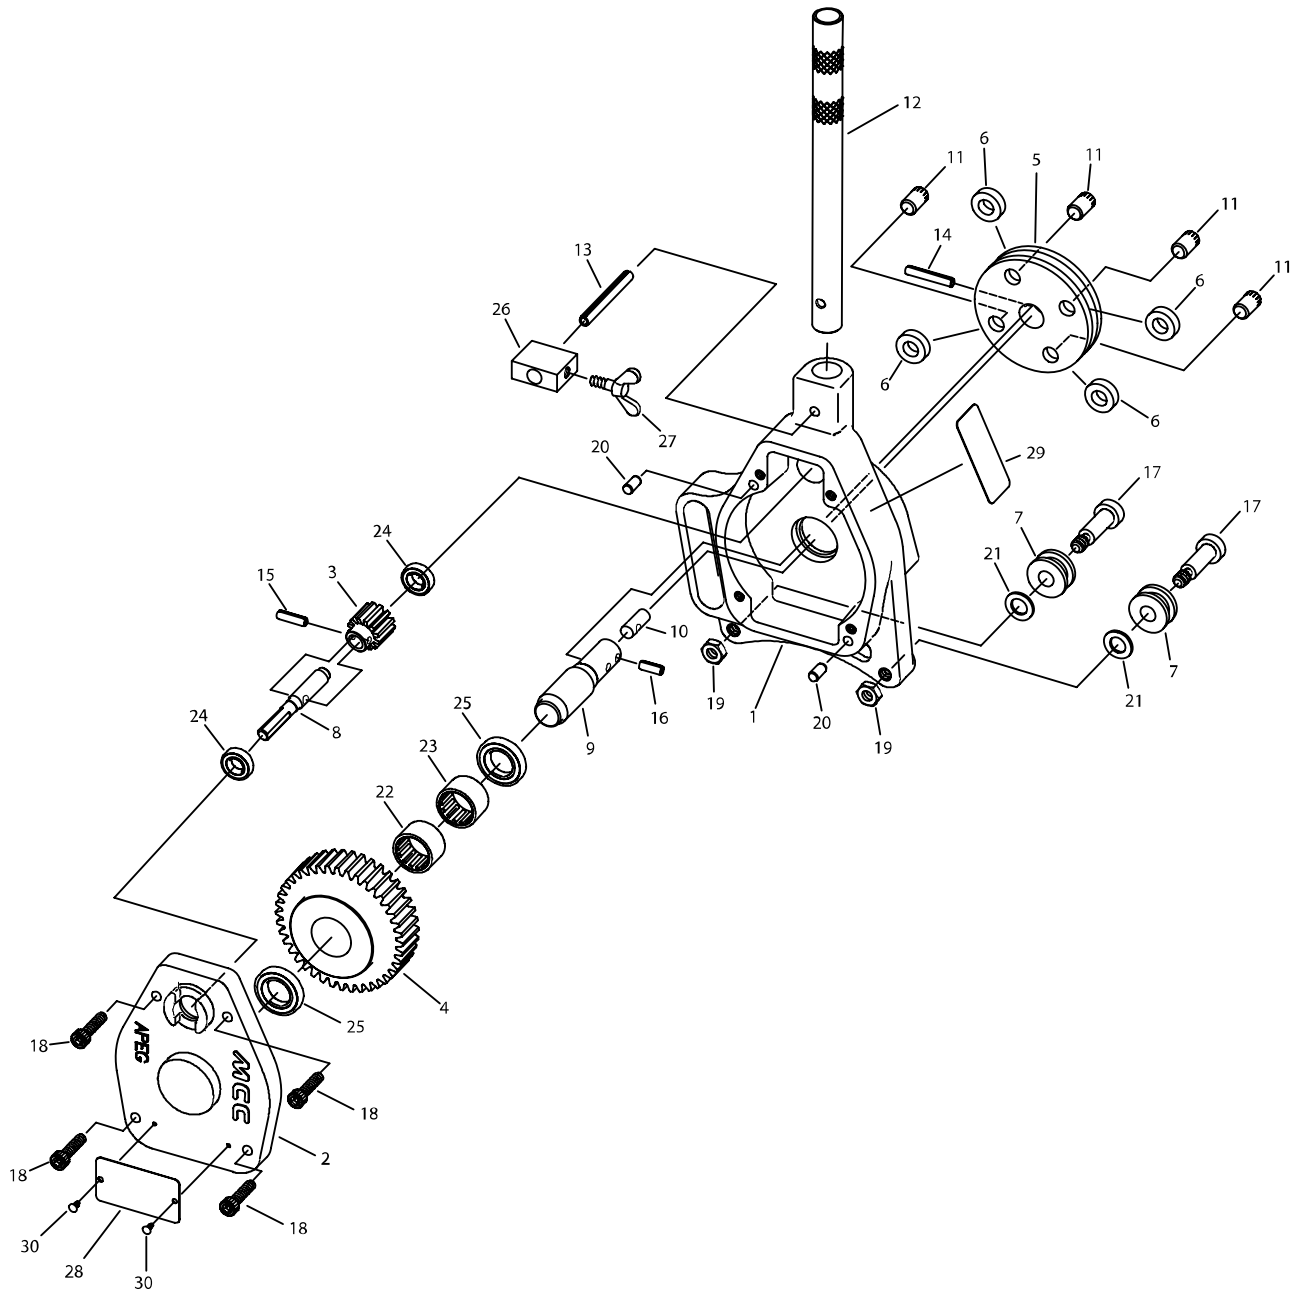

		1
		2
		3

1666102		1	1			1	22
1666108		1	2			2	23
1666114		1	3			1	24
1666120		1	4		6× 40	2	25
1666126		1	5		5× 22	1	26
1666132		4	6		5× 10	8	27
1666134		4	7		4× 40	2	28
1666136		1	8		3× 32	1	29
1666138		1	9		M5× 12	1	30
		1	10	1666701	M6× 20	8	31
		1	11		8	6	32
1666140		1	12		6	2	33
1666350		1	13		10	10	34
1666142		1	14		5	1	35
1666144		4	15	1666702	AXK1101	1	36
1666146		1	16	1666703	AS1101	2	37
1666148		2	17	1666704	NHF10	1	38
1666150		1	18	1666705	NK12/12	1	39
1666152		1	19			5	40
1666154		1	20		M12× 1.75 1D	1	41
		1	21	1666156		1	42

※No.11「カッタホイール (刃)」は、PEE150 (ポリエチレンカッタ 150 替刃) をご購入下さい。

1666202		1	1				
1666208		1	2			5x 14	1 16
1666214		1	3		1666708	10x 25	2 17
1666216		1	4			M6x 25	4 18
1666218		1	5			MB	2 19
1666220		4	6			6x 12	2 20
1666222		2	7		1666709	10	2 21
1666224		1	8		1666710	HF2016	1 22
1666226		1	9		1666711	HK2016	1 23
1666228		1	10		1666712	6800LLU	2 24
1666230		4	11		1666713	6903LLU	2 25
1666232		1	12		1666234		1 26
1666706	6x 56	1	13		1666714	M6x 16	1 27
	5x 30	1	14		1666173		1 28
1666707	5x 18	1	15		1666236		1 29
					1666715	2x 64	2 30

1666302		1	1
1666420		1	2
		1	3
1666308		1	4
		1	5
1666310		1	6
		1	7
	М5x 12	1	8
	5	1	9