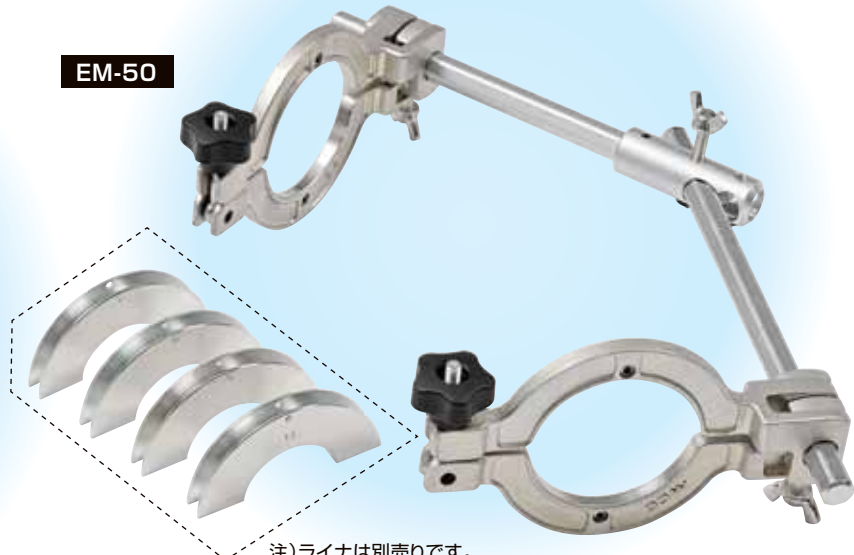

プロが選ぶ **MCC** の配管工具シリーズ
各種ポリエチレン管の融着部固定

新型クランプ登場

マルチクランプ25

マルチクランプ50

EM-25

EM-50

各種ライナとの組み合わせで

あらゆるポリエチレン管、継手に対応

EM-25

注)ライナは別売りです。
(1台分:4個1組)

EM-50

注)ライナは別売りです。
(1台分:4個1組)

対応外径

ガス用ポリエチレン管(1号管)・水道配水用ポリエチレン管・
給水用高密度ポリエチレン管 等各規格対応 (2016.10月現在)

EM-25	
φ 25mm	φ 27mm
φ 32mm	φ 34mm

EM-50				
φ 25mm	φ 27mm	φ 32mm	φ 34mm	φ 40mm
φ 42mm	φ 48mm	φ 50mm	φ 60mm	φ 63mm

※マルチクランプ単体での使用はできません。必ずご希望の外径に合った別売りライナをお求めください。(詳細裏面参照)

対応継手

ソケット

チーズ

90°エルボ

45°エルボ

キャップ

100年の歴史が
裏付ける
安心安全のMCC品質

<http://www.mccc corp.co.jp>

MCC CORPORATION

マルチクランプ[®]25・50

EM-25

EM-50

特長

- ライナを組み合わせることで、あらゆるポリエチレン管、継手に対応。多くの工具を揃える必要がないので経済的です。
- ライナはワンタッチで取付け、取外しができる構造。わずらわしいライナの交換がスピーディに行えます。

仕様