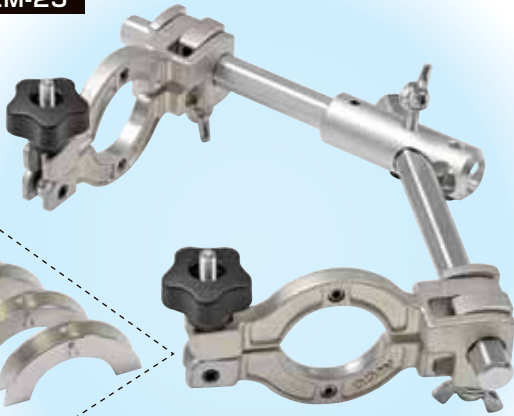

プロが選ぶ **MCC** の配管工具シリーズ
各種ポリエチレン管の融着部固定

新型クランプ登場

マルチクランプ25

マルチクランプ50

EM-25

EM-50

各種ライナとの組み合わせで

あらゆるポリエチレン管、継手に対応

EM-25

注)ライナは別売りです。
(1台分:4個1組)

EM-50

注)ライナは別売りです。
(1台分:4個1組)

対応外径

ガス用ポリエチレン管(1号管)・水道配水用ポリエチレン管・
給水用高密度ポリエチレン管 等各規格対応 (2016.10月現在)

EM-25	
φ 25mm	φ 27mm
φ 32mm	φ 34mm

EM-50				
φ 25mm	φ 27mm	φ 32mm	φ 34mm	φ 40mm
φ 42mm	φ 48mm	φ 50mm	φ 60mm	φ 63mm

※マルチクランプ単体での使用はできません。必ずご希望の外径に合った別売りライナをお求めください。(詳細裏面参照)

対応継手

ソケット

チーズ

90°エルボ

45°エルボ

キャップ

100年の歴史が
裏付ける
安心安全のMCC品質

<http://www.mccc corp.co.jp>

MCC CORPORATION

マルチクランプ[®]25・50

EM-25

EM-50

特長

- ライナを組み合わせることで、あらゆるポリエチレン管、継手に対応。多くの工具を揃える必要がないので経済的です。
- ライナはワンタッチで取付け、取外しができる構造。わずらわしいライナの交換がスピーディに行えます。

仕様