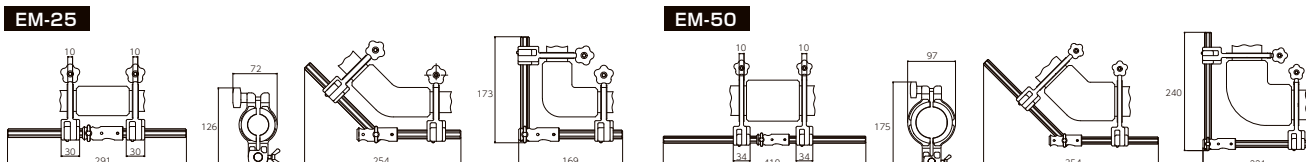

マルチクランプ®25・50

EM-25

EM-50

特長

- ライナを組み合わせることで、あらゆるポリエチレン管、継手に対応。多くの工具を揃える必要がないので経済的です。
- ライナはワンタッチで取付け、取外しができる構造。わずらわしいライナの交換がスピーディに行えます。

仕様

品番	品名	質量(kg)	JANコード	メーカー希望小売価格	対応外形(mm)
EM-25	マルチクランプ25	1.0	4989065113138	¥41,390	φ25、φ27、φ32、φ34
EM-50	マルチクランプ50	1.5	4989065113183	¥49,590	φ25、φ27、φ32、φ34、φ40、φ42、φ48、φ50、φ60、φ63

対応継手(EM-25, EM-50)共通

ソケット・チーズ・45°エルボ・90°エルボ・キャップ

※標準でライナは付属されておりません。必ずご希望の外径に合った別売りライナをお求めください。
※ガス用ポリエチレン管(1号管)「JIS K 6774」・水道配水用ポリエチレン管「JWWA K 144」・給水用高密度ポリエチレン管「PWA 005/006」等の各規格に対応。
※一部の特殊な継手や継手同士の組み合わせにより、正常にクランプできない場合があります。 ※商品価格等の仕様は予告なく変更することがあります。

別売ライナ

適合するクランプ	品名	品番	対応外形(mm)	呼び	JANコード	メーカー希望小売価格
マルチクランプ25 EM-25	マルチクランプ25用 25ライナ	EML2525	φ25	20	113145	¥11,290 (4個1組)
	// 25用 27ライナ	EML2527	φ27	20	113152	
	// 25用 32ライナ	EML2532	φ32	25	113169	
	// 25用 34ライナ	EML2534	φ34	25	113176	
マルチクランプ50 EM-50	マルチクランプ50用 25ライナ	EML5025	φ25	20	113190	¥14,290 (4個1組)
	// 50用 27ライナ	EML5027	φ27	20	113206	
	// 50用 32ライナ	EML5032	φ32	25	113213	
	// 50用 34ライナ	EML5034	φ34	25	113220	
	// 50用 40ライナ	EML5040	φ40	30	113237	
	// 50用 42ライナ	EML5042	φ42	30	113244	
	// 50用 48ライナ	EML5048	φ48	40	113251	
	// 50用 50ライナ	EML5050	φ50	40	113268	
// 50用 60ライナ	EML5060	φ60	50	113275		
// 50用 63ライナ	EML5063	φ63	50	113282		

※必ず上記いずれかのライナを用いて使用します。マルチクランプ単体での使用はできません。
※JANコードの国・メーカーコード(4989065)は省略してあります。

寸法図(単位mm)