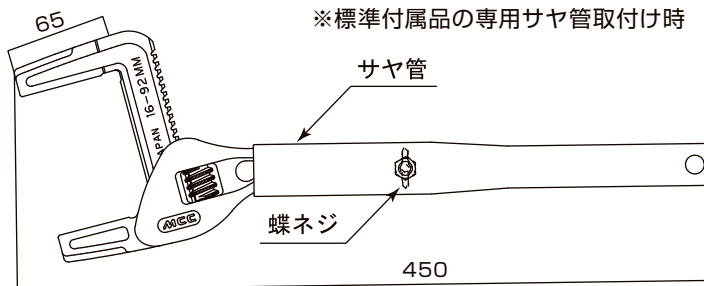

# メタルワイドレンチ92 MWW-92

特長

- 屋内の「化粧配管」から屋外の「PE管金属継手」まで締付け出来る兼用型レンチ
- 口開き寸法はワイドな16～92mm
- 本体と上アゴのガタが少ない高精度仕上げ
- PE管金属継手などの締付け時に使用するサヤ管を標準付属（付属のサヤ管以外は使用できません）
- 化粧配管の締付けに、排水トラップの取付け・取外しに、鋼管用継手の締付けに、水道用PE管金属継手の締付けに、1丁4役の配管用工具
- 本体は特殊メタル鍛造製

仕様

品名	品番	口開き (mm)	質量 (g)	JANコード	メーカー希望小売価格
メタルワイドレンチ92	MWW-92	16～92	690	4989065113053	13,090円

※サヤ管使用時の質量は、1,020gです。

本体、上アゴの厚み:10mm

許容トルク

- 6角対辺 83mm:400N・m (水道用ポリエチレン管金属継手 呼び50A等)
- 8角対辺 63mm:300N・m (角ニップル 呼び50A等)