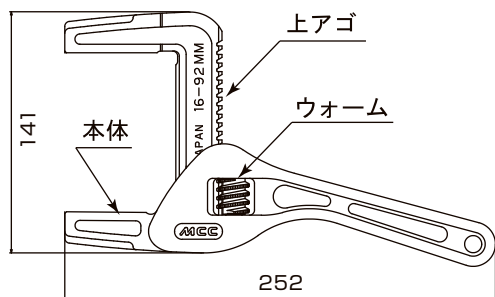

# メタルワイドレンチ92

MWW-92

↑  
口開き寸法は  
ワイドな  
16~92mm

屋内の化粧配管から  
屋外のPE配管まで、  
これ1本で  
ワイドな働き!!

化粧配管の締付けに

排水トラップの  
取付け、取外しに

専用サヤ管付!

水道用PE管金属継手の  
締付けに

# メタルワイドレンチ92 MWW-92

特長

- 屋内の「化粧配管」から屋外の「PE管金属継手」まで締付け出来る兼用型レンチ
- 口開き寸法はワイドな16～92mm
- 本体と上アゴのガタが少ない高精度仕上げ
- PE管金属継手などの締付け時に使用するサヤ管を標準付属（付属のサヤ管以外は使用できません）
- 化粧配管の締付けに、排水トラップの取付け・取外しに、鋼管用継手の締付けに、水道用PE管金属継手の締付けに、1丁4役の配管用工具
- 本体は特殊メタル鍛造製

仕様

品名	品番	口開き (mm)	質量 (g)	JANコード	メーカー希望小売価格
メタルワイドレンチ92	MWW-92	16～92	690	4989065113053	13,090円

※サヤ管使用時の質量は、1,020gです。

本体、上アゴの厚み:10mm

許容トルク

- 6角対辺 83mm:400N・m (水道用ポリエチレン管金属継手 呼び50A等)
- 8角対辺 63mm:300N・m (角ニップル 呼び50A等)

サヤ管取付け方

レンチ本体に専用のサヤ管を挿し込み、蝶ねじで締付けて下さい。

▲ 取扱注意事項

- このカタログに記載した用途・仕様の範囲内で使用して下さい。
- 専用のサヤ管以外のパイプなどを使用しないで下さい。工具の破損の原因となります。
- 締付対象材をアゴの奥でかませて使用して下さい。
- 固着したナットの緩めには使用出来ません。また、逆転での使用はしないで下さい。
- 工具は常に点検を行い、損傷のある状態では使用しないで下さい。