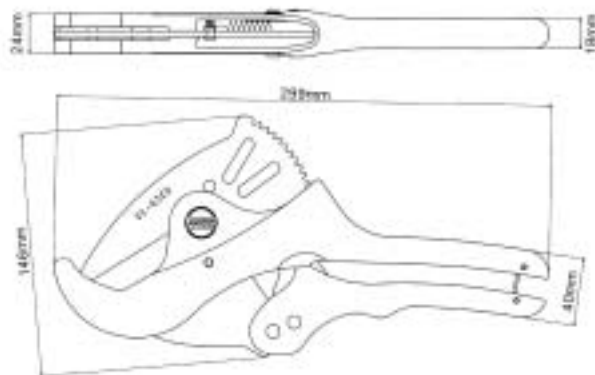

使いやすさ最優先、軽量、コンパクト、
しかも強靱なダイキャストボディが
樹脂配管作業の能率アップを
約束します。

<http://www.mccc corp.co.jp>

エンピカッタVC-63ED

特長

新機構採用により、切断荷重は25%軽減（当社従来品比）
 ダイキャスト製の本体はたったの650g、軽量、コンパクト設計ながら、強靱なボディを実現
 片手でワンタッチオープン、軽便な面取り機能を付加、各種樹脂配管作業を強力にサポート
 直角切断、後処理不要のきれいな切り口

使用目的

給水、給湯、ガス、電気などの配管に用いられる硬質ポリ塩ビ管、ポリエチレン管を切断するための工具で、片手で持って使用します。

寸法

仕様

品名	品番	質量	JANコード	切断能力	メーカー希望小売価格
エンピカッタVC-63ED	VC-0363	650g	4989065111561	呼び50外径63まで	15,970円

切断対象材・能力

切断対象材	能力	
	管の呼び	管の外径 (mm)
硬質ポリ塩化ビニル管 (VP)	13 ~ 50	~ 63
耐衝撃性硬質ポリ塩化ビニル管 (HIVP)	13 ~ 50	
硬質塩化ビニル電線管 (VE)	14 ~ 54	
耐衝撃性硬質塩化ビニル電線管 (HIVE)	14 ~ 54	
架橋ポリエチレン管 (PE)	5 ~ 50	
水道配水用ポリエチレン管 (PE)	25 ~ 50	
水道配水用ポリエチレン二層管 (PE)	13 ~ 50	
ガス用ポリエチレン管 (PE)	15 ~ 50	
一般用ポリエチレン管 (PE)	10 ~ 50	